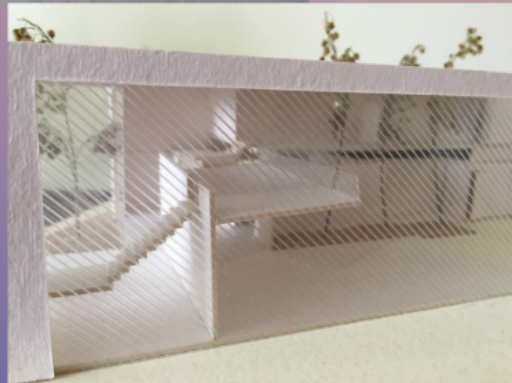

Crea contacto con la naturaleza al entrelazar un pasillo de árboles en medio de la casa para así dar una especie de sensación a "campamento".