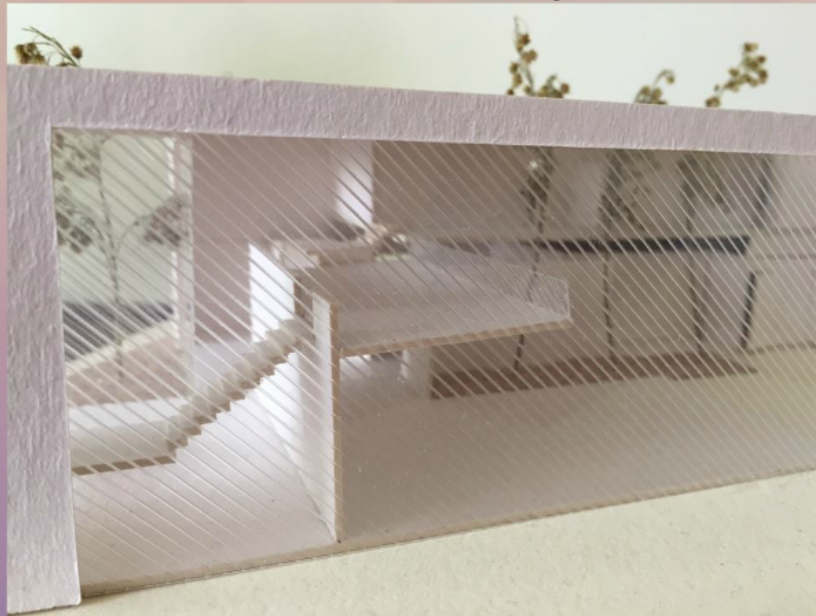

Crea contacto con la naturaleza al entrelazar un pasillo de árboles en medio de la casa para así dar una especie de sensación a “campamento”.